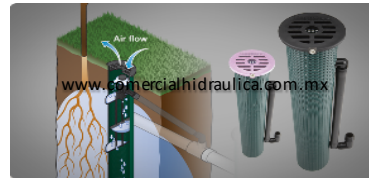

ROOT ZONE WATERING SYSTEM HUNTER		
Medidas	Modelo	CLAVE
10"	RZWS-10-25	HUZROT01010025
10"	RZWS-10-50	HUZROT01010050
18"	RZWS-18-25	HUZROT01018025
18"	RZWS-18-50	HUZROT01018050
36"	RZWS-36-25	HUZROT01036025
36"	RZWS-36-50	HUZROT01036050